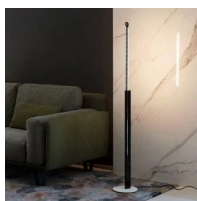

Famiglia	Metrica da terra
Tipologia	Terra
Utilizzo	Interno

Dimensioni

Altezza	86,5 - 1,3 (base) cm
Profondità	87,8 - 50 (estrazione sorgente LED) cm
Peso	3.5 Kg

Materiali

Struttura	ferro	Diffusore	polycarbonato
Base	ferro	Elementi	alluminio

Tensione	24/230V	Watt	15 W
Alimentatore	Incluso	Lumen	850 lm
Montaggio alimentatore	Esterno	CRI	>80
Alimentazione	Alimentatore elettronico con cavo e spina	Durata	50000 h
Dimmerazione	Elettronica	CCT	3000 K
		Classe energetica	

Certificazioni

Codice varianti colore

2314/NE