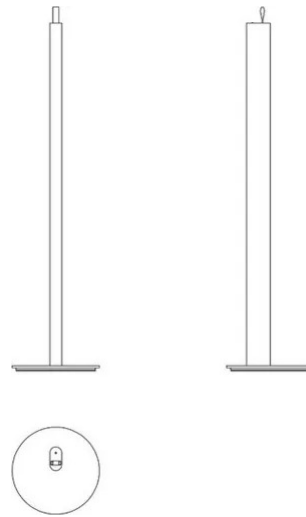

Metrica Da Terra

Studio Habits

colori

Tipologia Terra
Utilizzo Interno

24/230V 15 W 850 lm

luce diretta

Metrica da terra è la lampada ideale nella zona living, emette una luce diffusa nell'ambiente direzionando la luce verso la parete evitando l'abbagliamento diretto. È caratterizzata da un corpo lucido dall'altezza di 86,5 cm, poggiato su una base circolare lucida. La sorgente di luce a LED della lunghezza di 50 cm è nascosta all'interno del supporto che forma la base, si accende nel momento in cui viene estratta, aumentando progressivamente di intensità fino a raggiungere la posizione massima.

Premi

Famiglia	Metrica da terra
Tipologia	Terra
Utilizzo	Interno

Dimensioni

Altezza	86,5 - 1,3 (base) cm
Profondità	87,8 - 50 (estrazione sorgente LED) cm
Peso	3.5 Kg

Materiali

Struttura	ferro	Diffusore	polycarbonato
Base	ferro	Elementi	alluminio